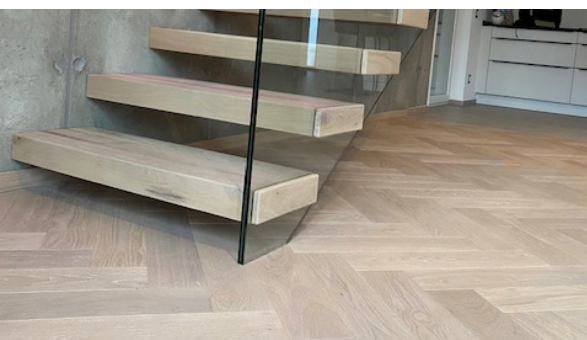

HINTERSEER
Parkett seit 1904

Das Schöne Objekt

Einfamilienhaus
2023 | Hildesheim

Information zum Schönen Objekt

Dieses Referenzobjekt, ein Einfamilienhaus in Hildesheim, wurde mit den Hinterseer *Produktlinien* **Floor-Art®** – eine Werkssortierung mit intensivem Charakter in natürlichen Farbtönen, in welcher ausdrucksstark natürliche Wuchs- und Strukturmerkmale akzentuiert und Äste farblich betont gekittet werden – und **PARAT® Vintage** großzügig verlegt.

Im Wohn- und Esszimmer des Erdgeschosses liegt unsere weiß geölte **Floor-Art® Amsterdam** als klassischer Großstab in den Maßen 120 x 600 x 11 im eleganten Fischgrat.

Die Landhausdiele **PARAT Vintage 190** Eiche Rustikal in Weiß wurde in Kinder- und Schlafzimmer der ersten Etage verlegt.